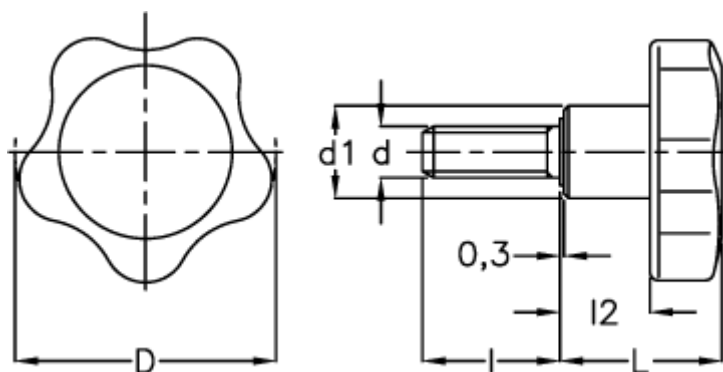

Varenummer: 2302166366
Beskrivelse: E+G Stjernegreb i termoplast
VC.692/40 p-M8x40

Mål

D = 40
d1 = 15
d 6g = M8
l = 40
L = 26
l2 = 14